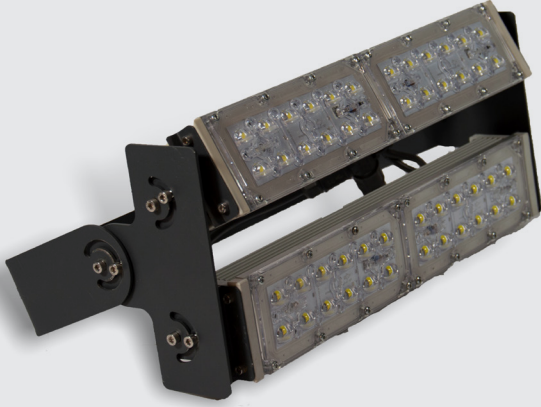

PROXLED PRX PMDL 100

PROXLED®

Eloksallı Alüminyum Gövde ve Ayak
IP Silikon Contalı Lens
İsteğe bağlı IP Distribütör ve Soket

Armatür, montaj ayağı
ile her türlü zemine 0-180° açı ile
rahat montaj ve ışık açısı ayarlanabilir.

Ürünlerin içerisine sabit veya dim
edilebilir sürücüler ile kolay kontrol
sağlanabilir.

PROXLED PRX PMDL 100

LED TİPİ	: High Power LED
LED SAYISI	: 48
LENS TİPİ	: Simetrik / Asimetrik
RENK	: Mono Color
GÜÇ	: 100-120W
LÜMEN	: 12.500 / 14.000
ÇALIŞMA VOLTAJİ	: 220VAC
EBATLAR	: 430x185x160 mm