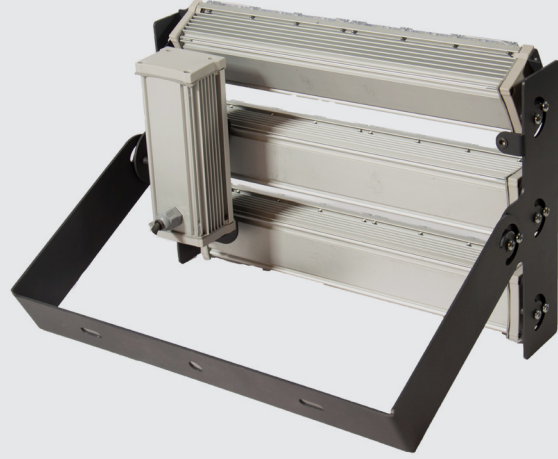

## PROXLED PRX PMDL 150

PROXLED®

Eloksallı Alüminyum Gövde ve Ayak  
IP Silikon Contalı Lens  
İsteğe bağlı IP Distribütör ve Soket

Armatür, montaj ayağı  
ile her türlü zemine 0-180° açı ile  
rahat montaj ve ışık açısı ayarlanabilir.

Ürünlerin içerisine sinyal tekrarlayıcılar  
ile extra güç panosu kullanmadan  
sınırsız sayıda ürün için kolay kontrol  
sağlanabilir.

### PROXLED PRX PMDL 150

LED TİPİ	: High Power LED
LED SAYISI	: 72
LENS TİPİ	: Simetrik / Asimetrik
RENK	: Mono Color
GÜÇ	: 150-180W
LÜMEN	: 18.750 / 21.000
ÇALIŞMA VOLTAJİ	: 220VAC
EBATLAR	: 430x280x160 mm