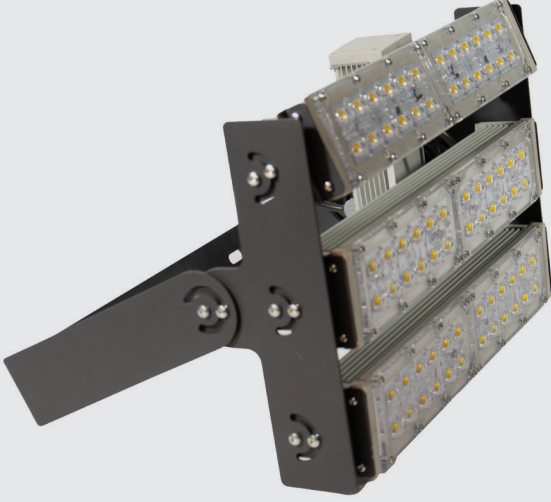

## PROXLED PRX PMDL 150

PROXLED®

Eloksallı Alüminyum Gövde ve Ayak  
IP Silikon Contalı Lens  
İsteğe bağlı IP Distribütör ve Soket

Armatür, montaj ayağı  
ile her türlü zemine 0-180° açı ile  
rahat montaj ve ışık açısı ayarlanabilir.

Ürünlerin içerisine sinyal tekrarlayıcılar  
ile extra güç panosu kullanmadan  
sınırsız sayıda ürün için kolay kontrol  
sağlanabilir.

### PROXLED PRX PMDL 150

LED TİPİ	: High Power LED
LED SAYISI	: 72
LENS TİPİ	: Simetrik / Asimetrik
RENK	: Mono Color
GÜÇ	: 150-180W
LÜMEN	: 18.750 / 21.000
ÇALIŞMA VOLTAJİ	: 220VAC
EBATLAR	: 430x280x160 mm