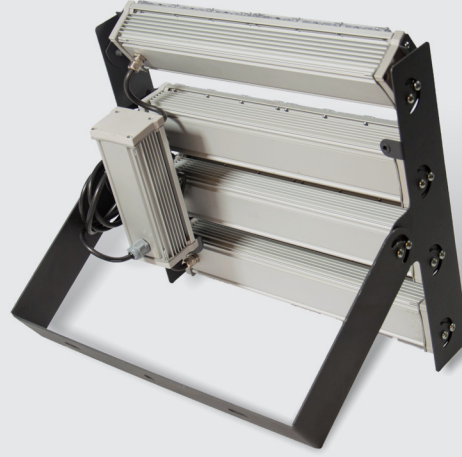

PROXLED PRX PMDL 200

PROXLED®

Eloksallı Alüminyum Gövde ve Ayak
IP Silikon Contalı Lens
İsteğe bağlı IP Distribütör ve Soket

Armatür, montaj ayağı
ile her türlü zemine 0-180° açı ile
rahat montaj ve ışık açısı ayarlanabilir.

Ürünlerin içerisine sinyal tekrarlayıcılar
ile extra güç panosu kullanmadan
sınırsız sayıda ürün için kolay kontrol
sağlanabilir.

PROXLED PRX PMDL 200

LED TİPİ	: High Power LED
LED SAYISI	: 96
LENS TİPİ	: Simetrik / Asimetrik
RENK	: Mono Color
GÜÇ	: 200-240W
LÜMEN	: 25.000 / 28.000
ÇALIŞMA VOLTAJİ	: 220VAC
EBATLAR	: 430x370x160 mm