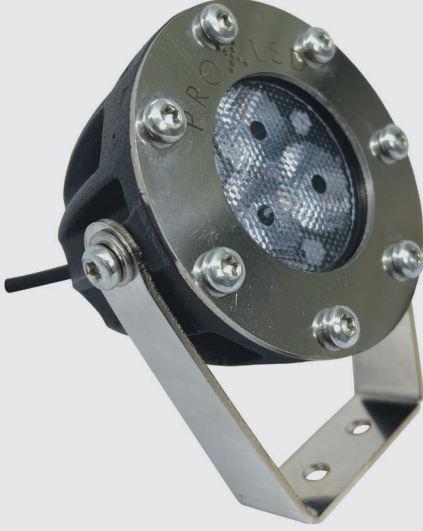

PROXLED PRX B3

PROXLED®

Alüminyum Gövde
Temperli Cam
Paslanmaz Ayak ve Çerçeve

Armatür, montaj ayağı
ile her türlü zemine 0-180° açı ile
rahat montaj ve ışık açısı ayarlanabilir.

Ürünlere harici olarak kontrol
sistemleri takılarak çok sayıda
ürün kontrol edilebilir.

KONTROL SİSTEMLERİ

RENK

PROXLED PRX B3

LED TİPİ	: High Power LED
LED SAYISI	: 3
LENS TİPİ	: Simetrik
RENK	: Mono Color
GÜÇ	: 3W-6W
LÜMEN	: 420 / 720
ÇALIŞMA VOLTAJİ	: 12-24VDC / 220VAC
EBATLAR	: Ø 90x120 mm

PROXLED PRX B3 RGB

LED TİPİ	: High Power LED
LED SAYISI	: 3
LENS TİPİ	: Simetrik
RENK	: RGB
GÜÇ	: 3W-6W
LÜMEN	: 300 / 510
ÇALIŞMA VOLTAJİ	: 12-24VDC / 220VAC
EBATLAR	: Ø 90x120 mm