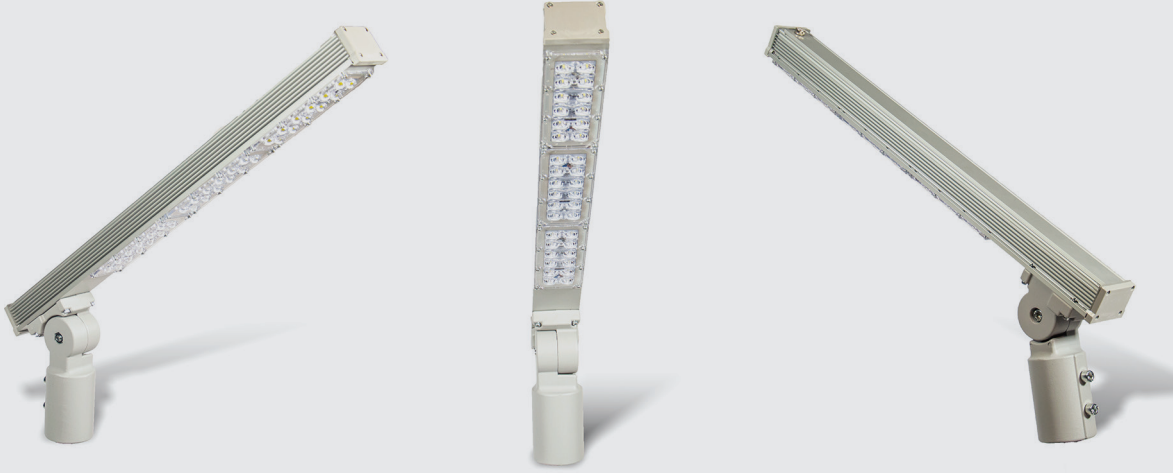

## PROXLED PRX MST75

PROXLED®

Alüminyum Gövde  
Temperli Cam  
Paslanmaz Ayak ve Çerçeve

Armatür, montaj ayağı  
ile her türlü zemine 0-180° açı ile  
rahat montaj ve ışık açısı ayarlanabilir.

Ürünlerin içerisine sinyal tekrarlayıcılar  
ile extra güç panosu kullanmadan  
sınırsız sayıda ürün için kolay kontrol  
sağlanabilir.

### PROXLED PRX MST75

LED TİPİ	: High Power LED
LED SAYISI	: 36
LENS TİPİ	: Asimetrik
RENK	: Mono Color
GÜÇ	: 75-100W
LÜMEN	: 9.750
ÇALIŞMA VOLTAJİ	: 220VAC
EBATLAR	: 740x670 mm
MONTAJ APT ÇAPİ	: Ø 650