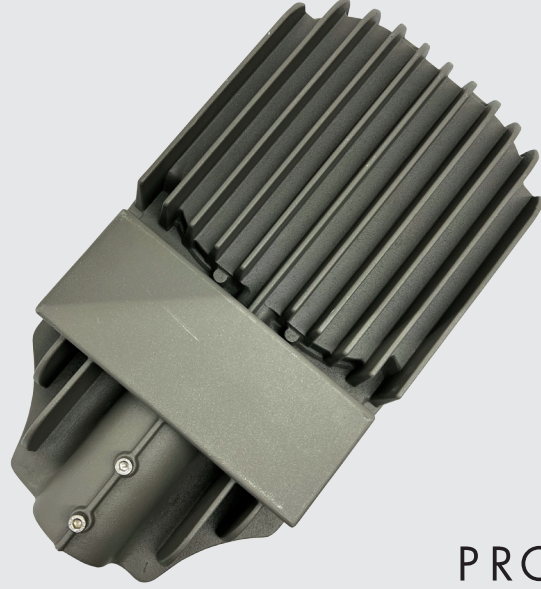

PROXLED PRX ST 100

PROXLED®

Alüminyum Gövde
Temperli Cam

Armatür direk için rahat montaj
edilebilir ve vidalı sıkma sabitleme.

Ürünlerin içerisine sabit veya dim
edilebilir sürücüler ile kolay kontrol
sağlanır.

PROXLED PRX ST 100

LED TİPİ	: High Power LED
LED SAYISI	: 48
LENS TİPİ	: Asimetrik
RENK	: Mono Color
GÜÇ	: 100W
LÜMEN	: 13.000
ÇALIŞMA VOLTAJİ	: 220VAC
EBATLAR	: 285x520x75 mm

KONTROL SİSTEMLERİ

RENK