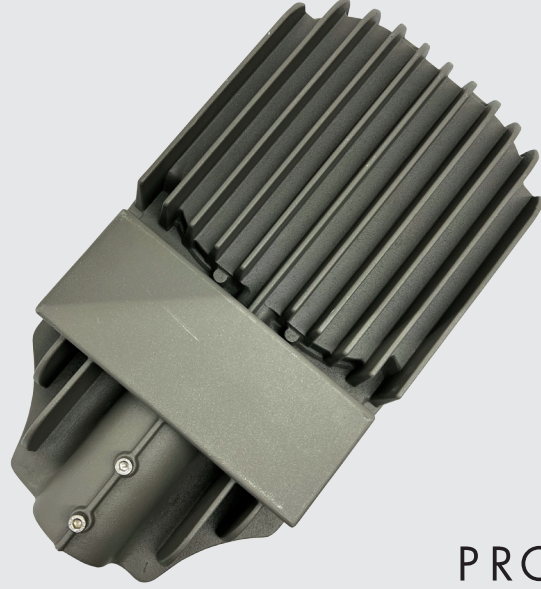

PROXLED PRX ST 125

PROXLED®

Alüminyum Gövde
Temperli Cam

Armatür direk için rahat montaj
edilebilir ve vidalı sıkma sabitleme.

Ürünlerin içerisine sabit veya dim
edilebilir sürücüler ile kolay kontrol
sağlanır.

PROXLED PRX ST 125

LED TİPİ	: High Power LED
LED SAYISI	: 60
LENS TİPİ	: Asimetrik
RENK	: Mono Color
GÜÇ	: 125W
LÜMEN	: 16.250
ÇALIŞMA VOLTAJİ	: 220VAC
EBATLAR	: 285x520x75 mm

KONTROL SİSTEMLERİ

0-10v

RENK

IP66

50.000
Saat

Asimetrik
Lens
Açısı

2-5 Yıl
Garanti

CE