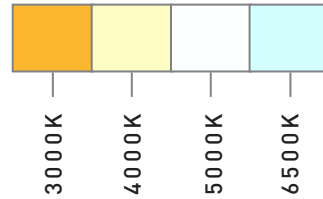

PROXLED PRX 6060

LED TİPİ	: Low Mid Power LED
RENK	: Mono Color
GÜÇ	: 36-42W
LÜMEN	: 4.550 / 5.290
ÇALIŞMA VOLTAJI	: 220VAC
EBATLAR	: 595x595x55 mm

KONTROL SİSTEMLERİ

0-10v

RENK

IP54

50.000
Saat

10°
120°